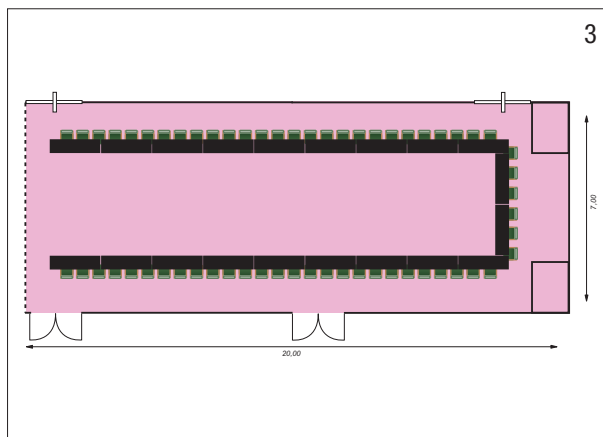

## Sala CAMELIA & AZALEA

	Lunghezza	Larghezza	H totale	Posti a sedere
1	20 m	7 m	2,90 m	120
2	20 m	7 m	2,90 m	120
3	20 m	7 m	2,90 m	60

Tutte le sale dispongono delle seguenti attrezzature: schermo fisso o mobile, videoproiettore, lavagna a fogli mobili, proiettore lucidi, microfoni fissi o mobili. Wi-fi a richiesta.