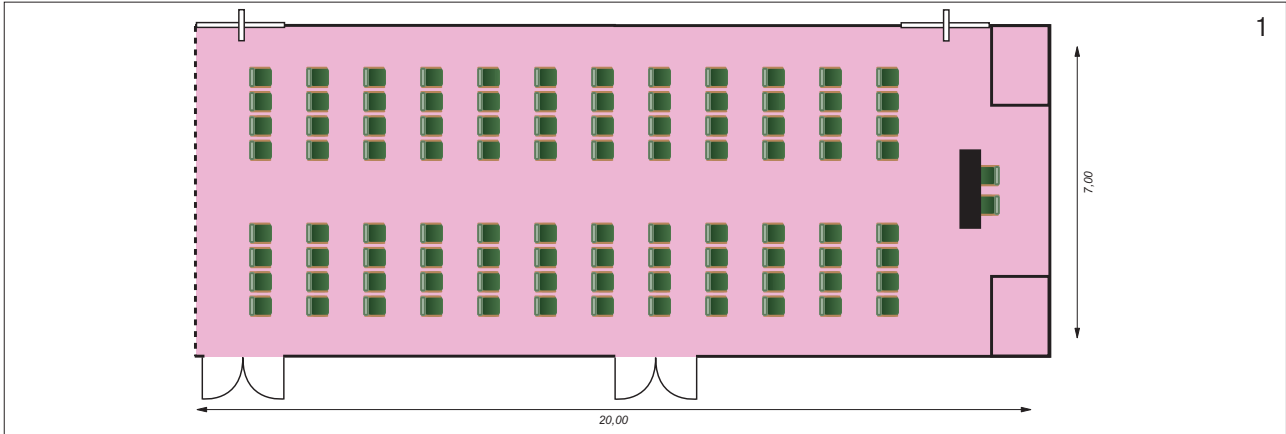

## Sala CAMELIA & AZALEA

	Lunghezza	Larghezza	H totale	Posti a sedere
1	20 m	7 m	2,90 m	120
2	20 m	7 m	2,90 m	120
3	20 m	7 m	2,90 m	60

Tutte le sale dispongono delle seguenti attrezzature: schermo fisso o mobile, videoproiettore, lavagna a fogli mobili, proiettore lucidi, microfoni fissi o mobili. Wi-fi a richiesta.