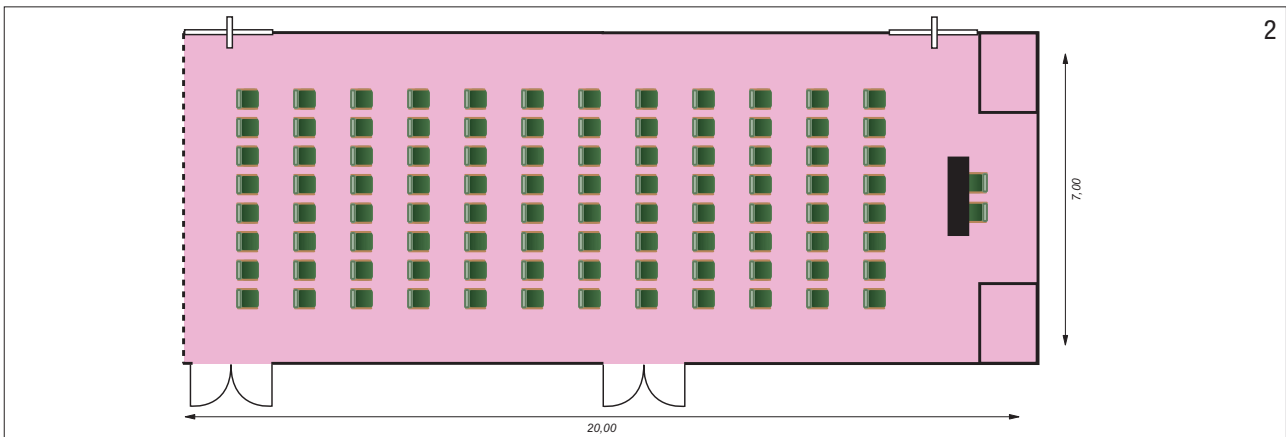

## Sala CAMELIA & AZALEA

	Lunghezza	Larghezza	H totale	Posti a sedere
1	20 m	7 m	2,90 m	120
2	20 m	7 m	2,90 m	120
3	20 m	7 m	2,90 m	60

Tutte le sale dispongono delle seguenti attrezzature: schermo fisso o mobile, videoproiettore, lavagna a fogli mobili, proiettore lucidi, microfoni fissi o mobili. Wi-fi a richiesta.